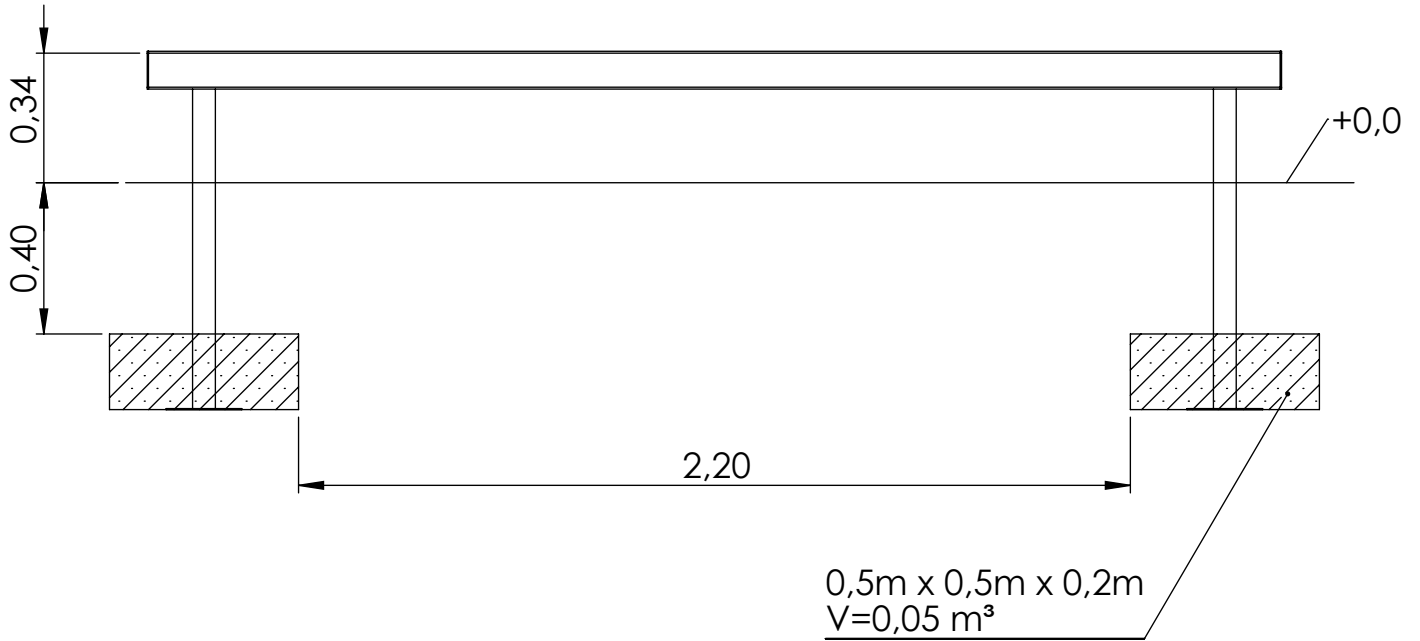

0,5h

Varje vecka
Every week
Jede woche
Chaque semaine

Varje säsong
Every season
Jedes Jahr
Chaque saison

12-

HAGS

ANEBY, SWEDEN
+46(0)380-
47300
www.hags.com

Balance Beam
MASW43428
1 (2)

NR.	Description MA	Item Number	QTY.
1	Balance Beam	GYM502	1